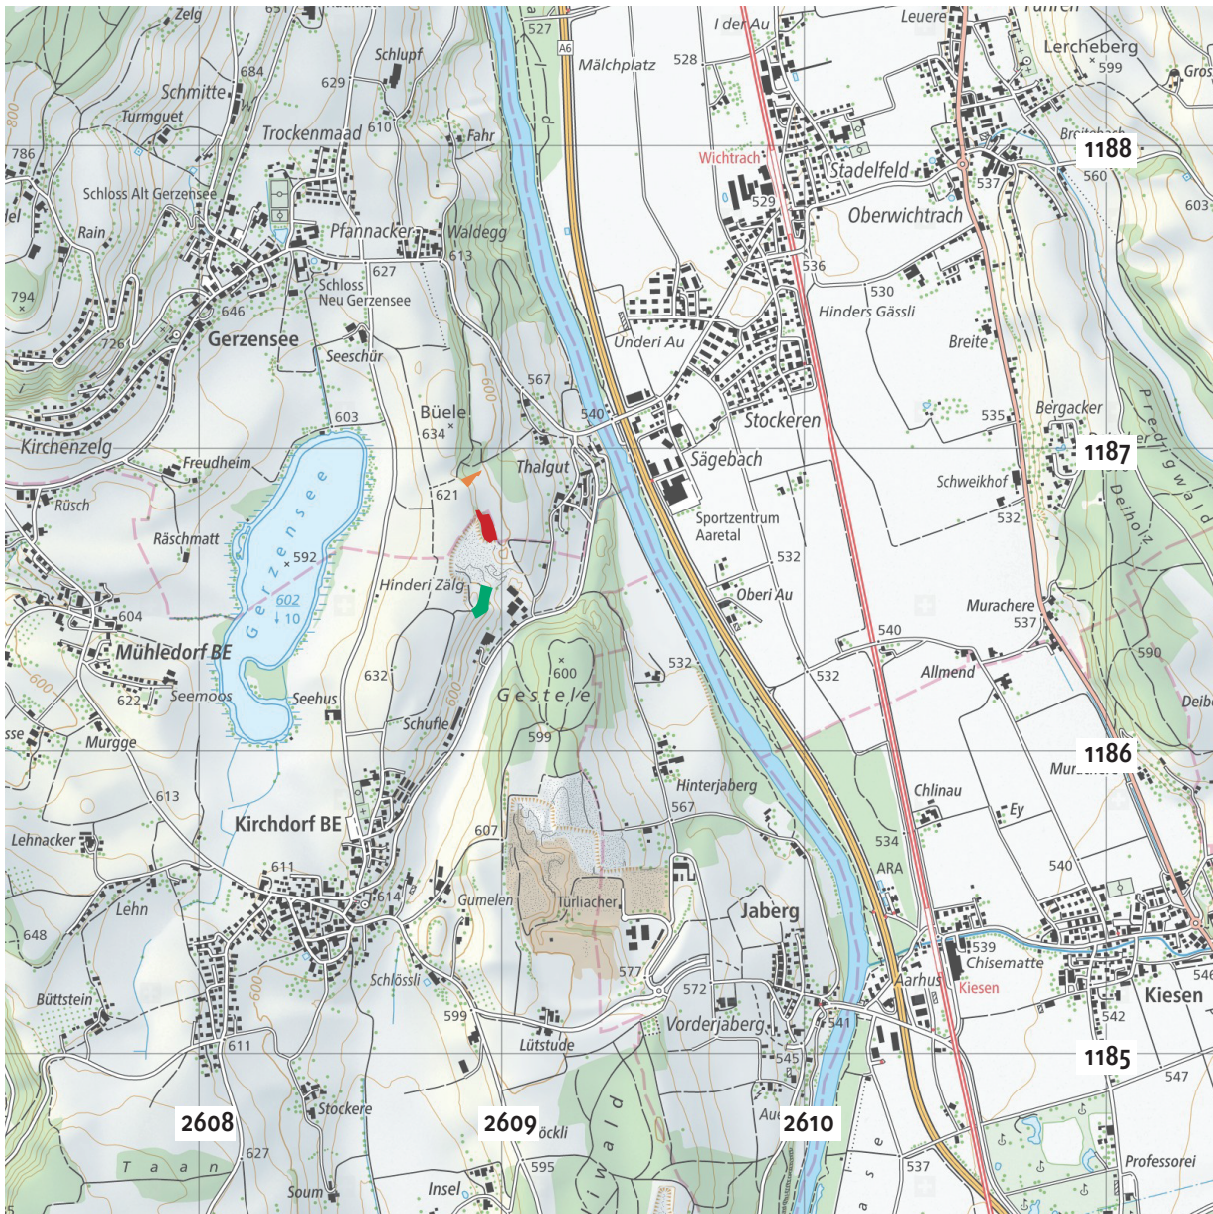

«Kiesgrube Thalgut»

ÜBERSICHT RODUNGSGESUCH (M 1:25 000)

2.2

Kartengrundlage: Bundesamt für Landestopografie

- temporäre Rodung und Aufforstung
- definitive Rodung
- Aufforstung definitive Rodung

1
 Übersicht Rodungsgesuch (M 1:25 000)
 30.3.2023 · cg · B1361